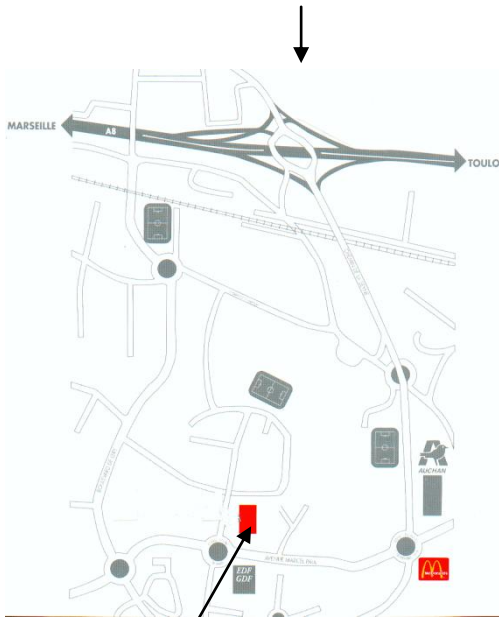

Sortie 13

En provenance de Marseille :

- Prendre la sortie 13 de l'autoroute A8
- Au rond-point, prendre la direction La Seyne sur Mer centre
- Après 300 m, au rond point suivant (Mac Donald), prendre la première sortie à droite (direction Sanary)
- Après 200 m, au rond point suivant, prendre la première sortie à droite (Zone industrielle Jean Monnet Nord)
- La société Cami se trouve à 200 mètres environ à droite

En provenance de Toulon :

- Prendre la sortie 13 de l'autoroute A8
- Faire le tour du rond point et prendre la direction La Seyne sur Mer centre
- Après 300 m, au rond point suivant (Mac Donald), prendre la première sortie à droite (direction Sanary)
- Après 200 m, au rond point suivant, prendre la première sortie à droite (Zone industrielle Jean Monnet Nord)
- La société Cami se trouve à 200 mètres environ à droite

CAMI

ZAC des Playes

238 rue du Luxembourg

83 500 La Seyne sur mer